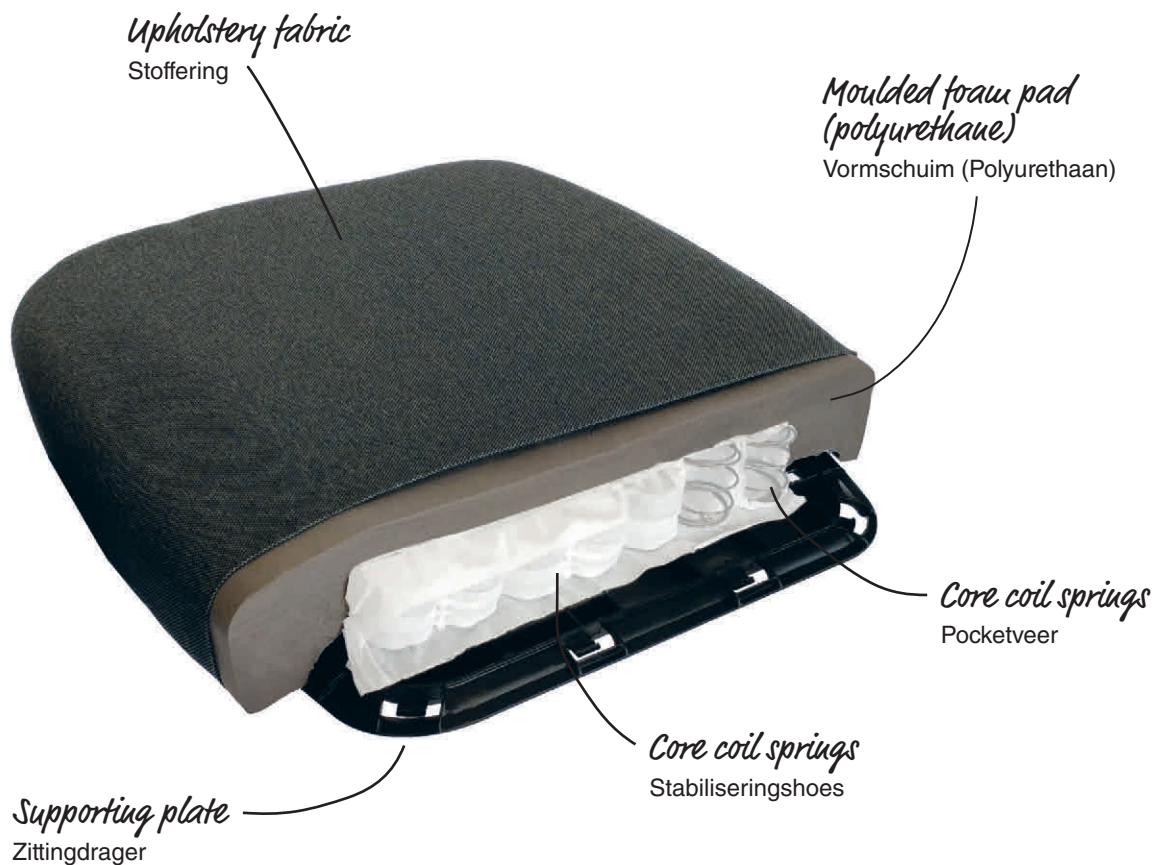

viasit[®]

Drumback

Drumback

Design: Martin Ballendat

Drumback is neither an upholstered or a mesh back chair and combines the advantages of both basic forms in a “drum” concept with mesh stretched over a polypropylene back shell. Drumback uniquely combines the benefits of the cool comfort of a mesh back with the stability of a solid back chair. Martin Ballendat’s unique design also reduces the number of component parts required in the manufacturing process. The potential saving of several hundred tons of upholstery foam per year — without compromising on either sitting comfort or ergonomics.

De Drumback combineert de voordelen van een volledig gestoffeerde stoel en een stoel met netweave rugleuning. De bekledingsstof is gespannen over de polypropyleen rugkader – vergelijkbaar met een trommelvel. Dit geeft u het luchtige zitcomfort van een rugleuning met netweave gecombineerd met de stabiliteit van een gesloten rugschaal. Het unieke ontwerp van Martin Ballendat vermindert ook het aantal grondstoffen dat nodig is in het fabricageproces. Dit bespaart mogelijk enkele honderden tonnen schuim per jaar – zonder afbreuk te doen aan het zitcomfort en de ergonomie.

The result is “Ultra Spring”—the main advantage: The moulded foam upholstery pad conceals 56 individual pocket springs located centrally, giving the user gentle support and extreme comfort thanks to numerous positive characteristics.

Viasit biedt nog meer comfort en ergonomie voor het zitten achter de werkplek en heeft het uitgangspunt van boxspring bedden overgebracht op de zitting van de bureaustoel.

Het resultaat is Ultra Spring, het hoogtepunt: goed beschermd door vormschuim zorgen 56 pocketveer kernen in de zitkussen voor een bijzonder comfortabel en zacht ondersteunend zitgevoel met positieve eigenschappen.