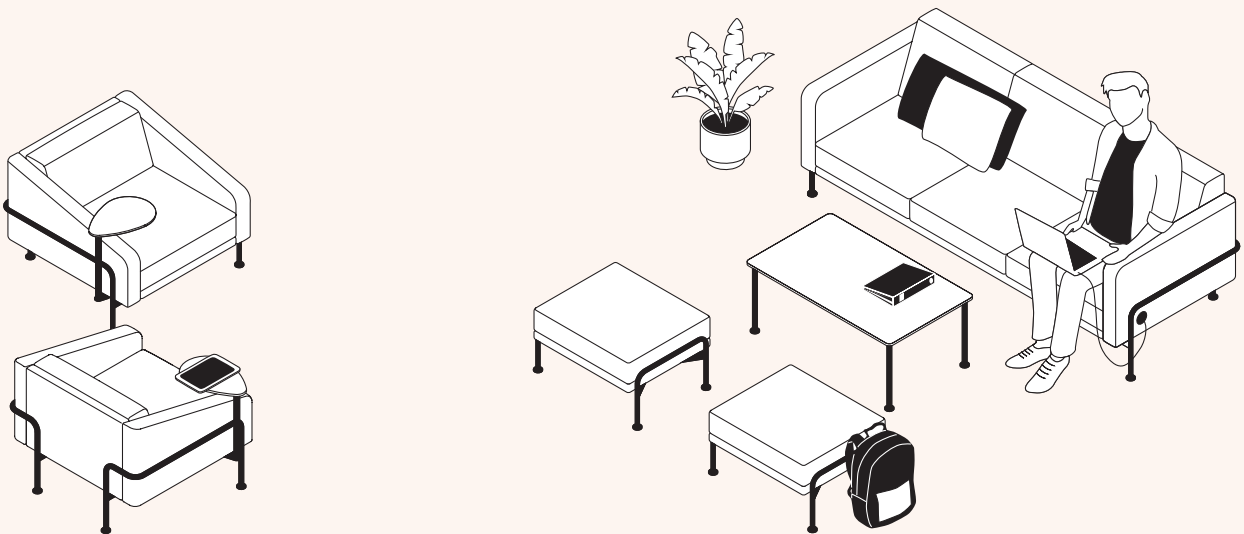

Modern classic

Klassiek modern

Com4lounge gives you the opportunity to find your individual comfort solution piece by piece. The flexible modular system of corner, 1, 2 and 3 seat elements, equipped with straight or sloping armrests offers many configuration possibilities for sofas, tables and seating groups that set accents in lounge, lobby and numerous other applications. The new Organic cushions offer and create additional design options.

Com4lounge biedt u de mogelijkheid uw individuele comfortbeleving te vinden. Een flexibel modulair systeem van hoekelementen, 1-, 2- en 3-zits elementen, naar keuze met rechte of schuine armleuningen en biedt vele configuratiemogelijkheden voor zowel een standaard bank, als voor zitcombinaties die accenten leggen in een lounge- een lobbyomgeving en tal van andere communicatieomgevingen. De nieuwe Organic kussens van Viasit geven u extra combinatiemogelijkheden.