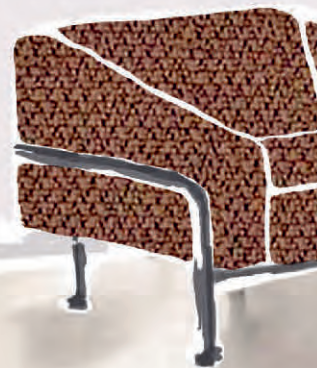

Welcome

Welkom

Do you remember the last time you waited for an appointment on a sofa in an executive waiting area? Have you ever noticed how much you can learn about a company while sitting on a sofa? Who works here—the demographic, the clothes, the behavior of the employees toward visitors? How does this reflect the company culture? Last but not least—what is it stylish, statement making and comfortable—or perhaps rather non representative and uncomfortable? What appreciation does the guest experience by this? How does it compare to the furniture in your own waiting area?

Herinnert u zich de laatste keer dat u op een zitbank voor een directiekantoor op uw afspraak wachtte? Is het u ooit opgevallen hoeveel u over een bedrijf te weten kunt komen terwijl u op een bank zit te wachten? Wie werkt hier - oude mensen, jonge mensen, meer vrouwen, meer mannen? Hoe verhoudt zich dat in bijvoorbeeld de kleding, het gedrag van de werknemers tegenover de multiculturele bedrijfscultuur? En last but not least - wat voor meubilair vind je een de wachtruimte? Is het fraai en comfortabel, of misschien eerder representatief en minder comfortabel? En wat voor waardering ervaart de gast door de keuze van het meubilair? Welk meubilair staat er eigenlijk in uw eigen wachtruimte?