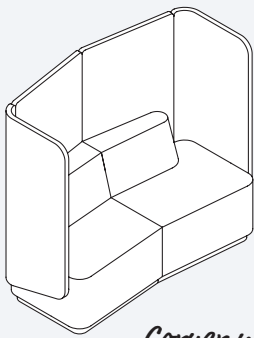

Corner module
Hoekmodule