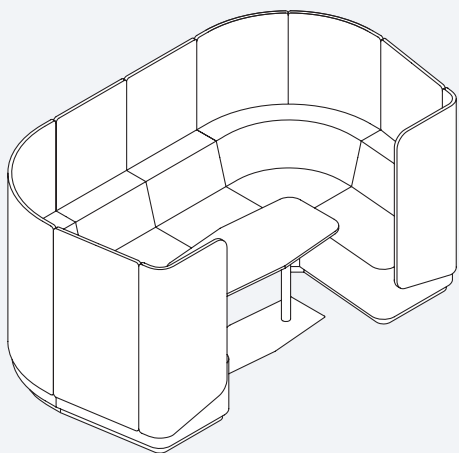

Media module
Beeldschermhouder