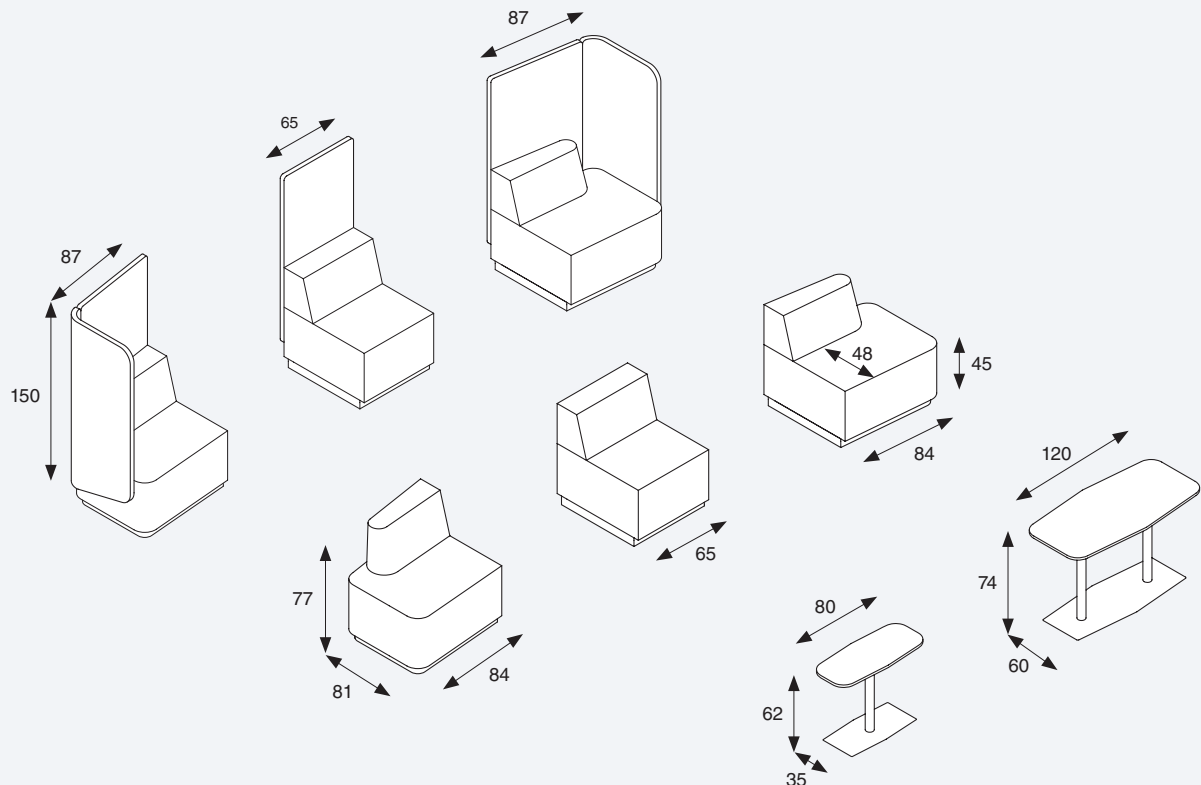

Places within spaces

Ontmoetingsplaatsen

Innovative eye-catchers that support communication and creativity: The main elements of Organic Link are straight and angled seating modules, and matching acoustic screens. Using these elements fixed seating arrangements for two, three and more people can be configured which in turn can be grouped into collaborative “rooms” and capsules. Two table options complete the collection and you can choose from a wide range of fabrics and leather for the upholstery.

Innovatieve blikvangers die communicatie en creativiteit ondersteunen: De voornaamste elementen van Organic Link zijn rechte en gebogen zitmodules en bijpassende rugpanelen. Van hieruit kunnen steeds weer nieuwe combinaties voor twee, drie en meer personen worden geconfigureerd, die op hun beurt in een ruimte kunnen worden gegroepeerd. Met een enorme keuze aan stoffen en lederen bekleding. Twee tafels completeren het programma.