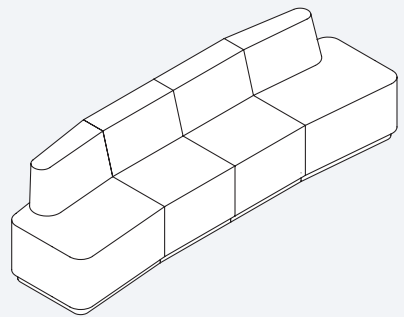

Corner module
Hoekmodule