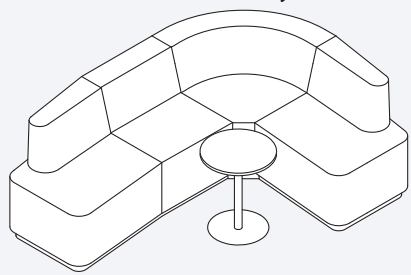

Media module
Beeldschermhouder