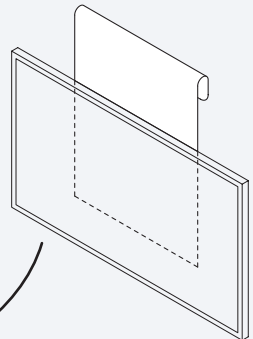

Media module
Beeldschermhouder