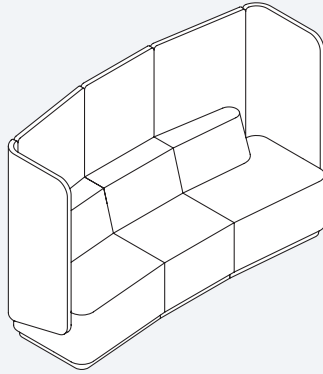

Corner module
Hoekmodule