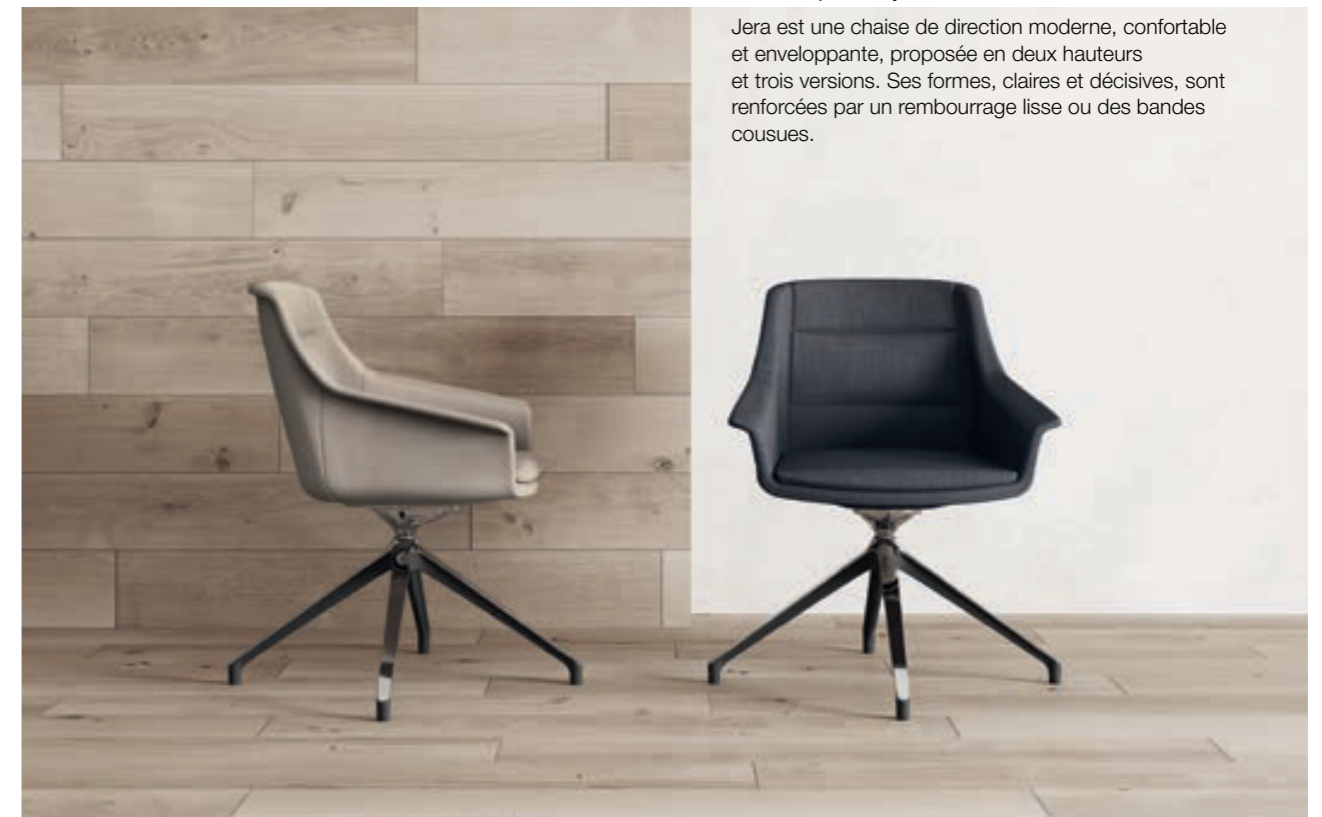

JERA

LAS[®]

JERA_
Design: Orlandini Design

CHAIRS_ 028

CHAIRS_ 029

CHAIRS_ 030

Jera è una moderna seduta direzionale, comoda e avvolgente, proposta in due altezze e tre versioni. Le forme, nette e decise, sono valorizzate da un'imbottitura liscia o a fasce cucite.

Jera is a modern executive chair, comfortable and enveloping, proposed in two heights and three versions. Its shapes, clear and neatly outlined, are enhanced by smooth upholstery or sewn bands.

Jera est une chaise de direction moderne, confortable et enveloppante, proposée en deux hauteurs et trois versions. Ses formes, claires et décisives, sont renforcées par un rembourrage lisse ou des bandes cousues.